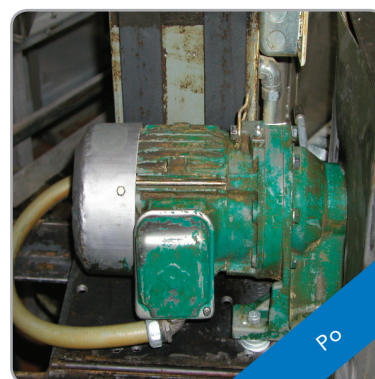

Przegląd Branży: Utrzymanie Ruchu

Skrócenie czasu czyszczenia i przerw w pracy instalacji

Szybsze i bardziej efektywne czyszczenie.

Brud, sadza, tłuszcze i różnego rodzaju oleje mogą osadzać się na elementach maszyn, powodując ich nieprawidłowe działanie, a także poprzez swoje właściwości wytwarzać niebezpieczne dla procesu i operatorów środowisko pracy. Skuteczne czyszczenie ich przedłuża czas pracy urządzeń, eliminując jednocześnie zbędne koszty napraw lub wymiany. Ręczne czyszczenie często bywa uciążliwe i powoduje dłuższe przestoje urządzenia. Czyszczenie suchym lodem to metoda szybsza, bezpieczniejsza i bardziej ekonomiczna. Pozwala ona na czyszczenie urządzeń na miejscu bez konieczności demontażu ich czy chłodzenia.

Odkryj Cold Jet.

Skontaktuj się już dziś z firmą Cold Jet, nasi specjaliści pomogą wybrać i dopasować najlepsze rozwiązanie do twoich potrzeb. Zadzwoń tel **+48 (0)664-312-127** lub odwiedź naszą stronę www.coldjet.com, aby dowiedzieć się więcej o naszej technologii.

Cold Jet vs. tradycyjne metody czyszczenia

METODA	BRAK ODPADÓW WTÓRNYCH	NIE PRZE-WODZI PRĄDU	NIETOKSYC-ZNY*	NIEABRA-ZYJNY
Czyszczenie suchym lodem	●	●	●	●
Piaskowanie		●	*●	
Czyszczenie sodą		●	*●	
Czyszczenie wodą			*●	●
Czyszczenie ręczne	●		●	
Rozpuszczalniki/chemikalia				●

* Tradycyjne materiały ściernie podczas czyszczenia niebezpiecznych zabrudzeń, po zetknięciu z nimi stają się również zanieczyszczone. W efekcie wymaga to odpowiedniego zabezpieczenia ich i utylizacji.

ZASTOSOWANIE

- Wózki widłowe
- Rurociągi i węże
- Silniki, skrzynki elektryczne
- Rozdzielnie
- Wentylatory, dmuchawy, sprężarki
- Wiele innych urządzeń i aparatury

KORZYŚCI